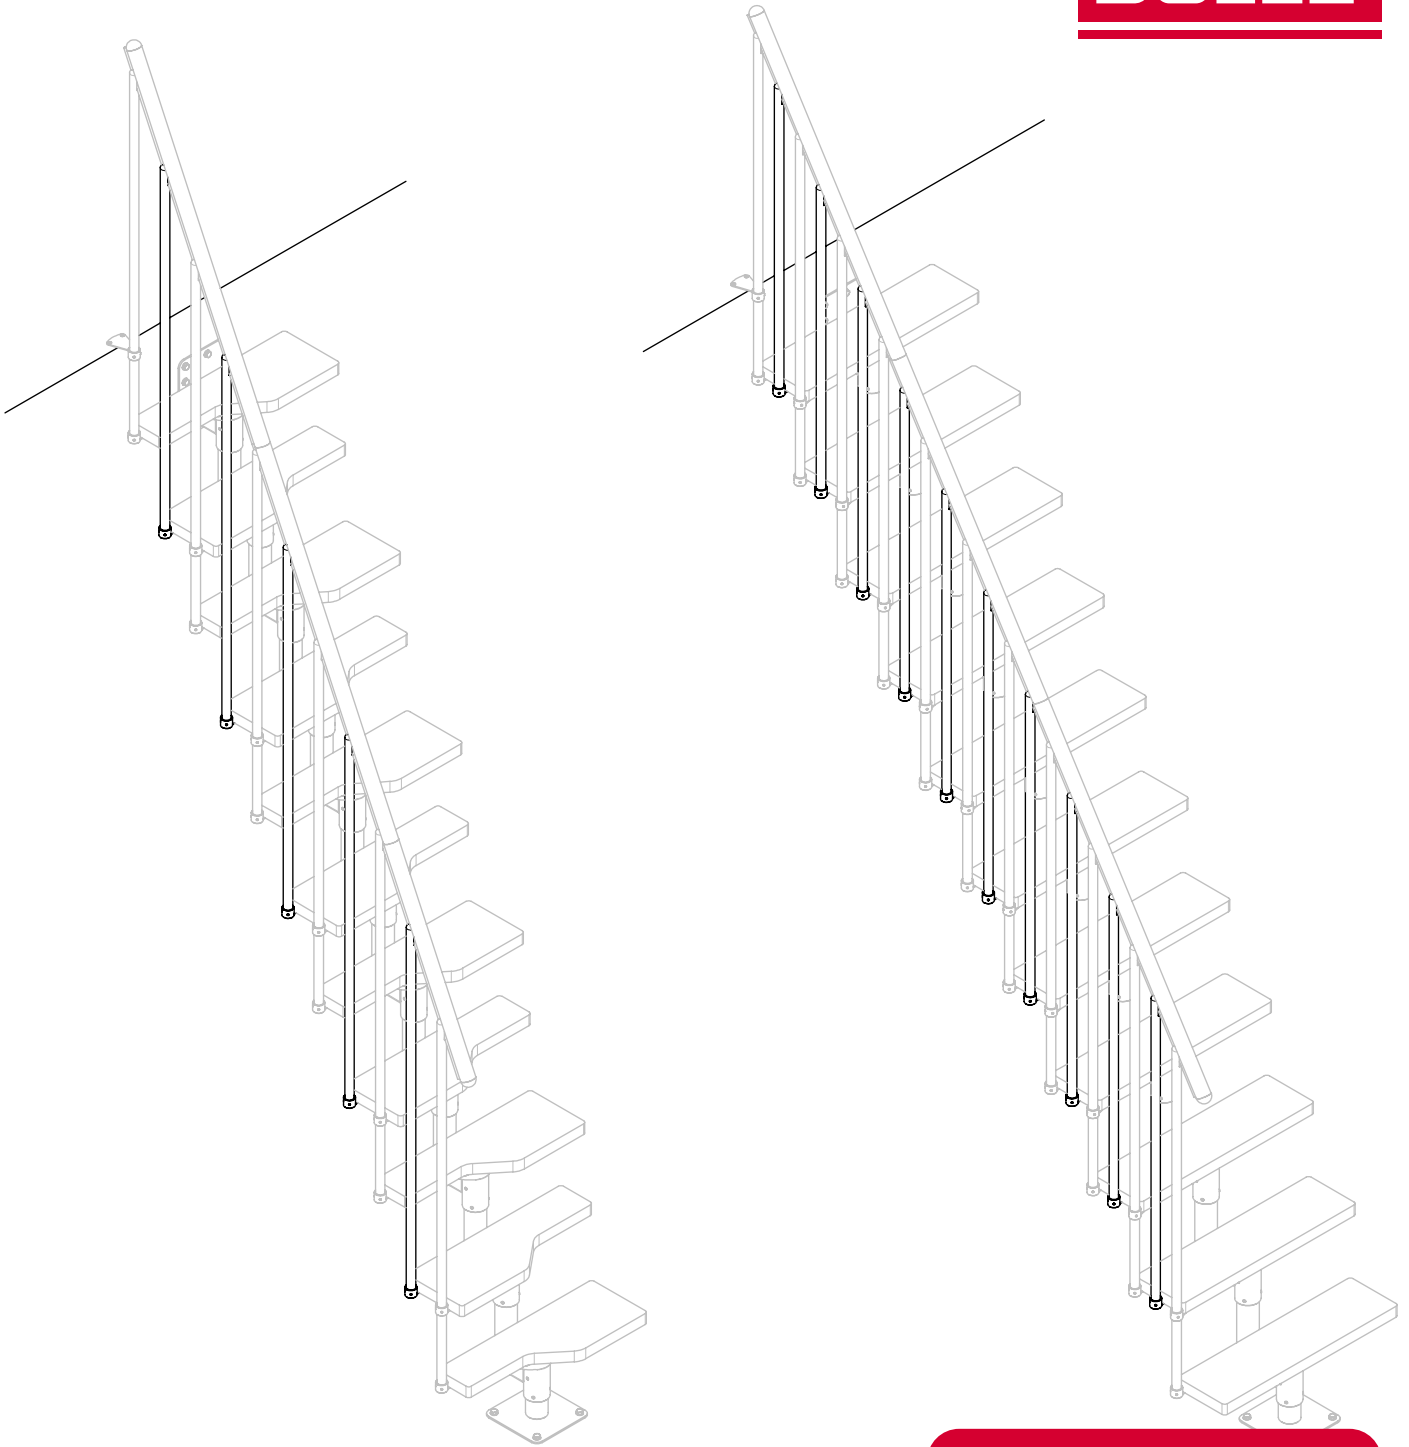

DOLLE®

MIDDLE BALUSTER

ATLANTA & DALLAS

**INSTRUCTION / MONTAGEANLEITUNG
INSTRUKTION / INSTRUCCION / INSTRUKCJA**

SOGEM®

PART OF DOLLE GROUP

ATLANTA
x 1

DALLAS
x 2

R

53mm
53mm

6

7