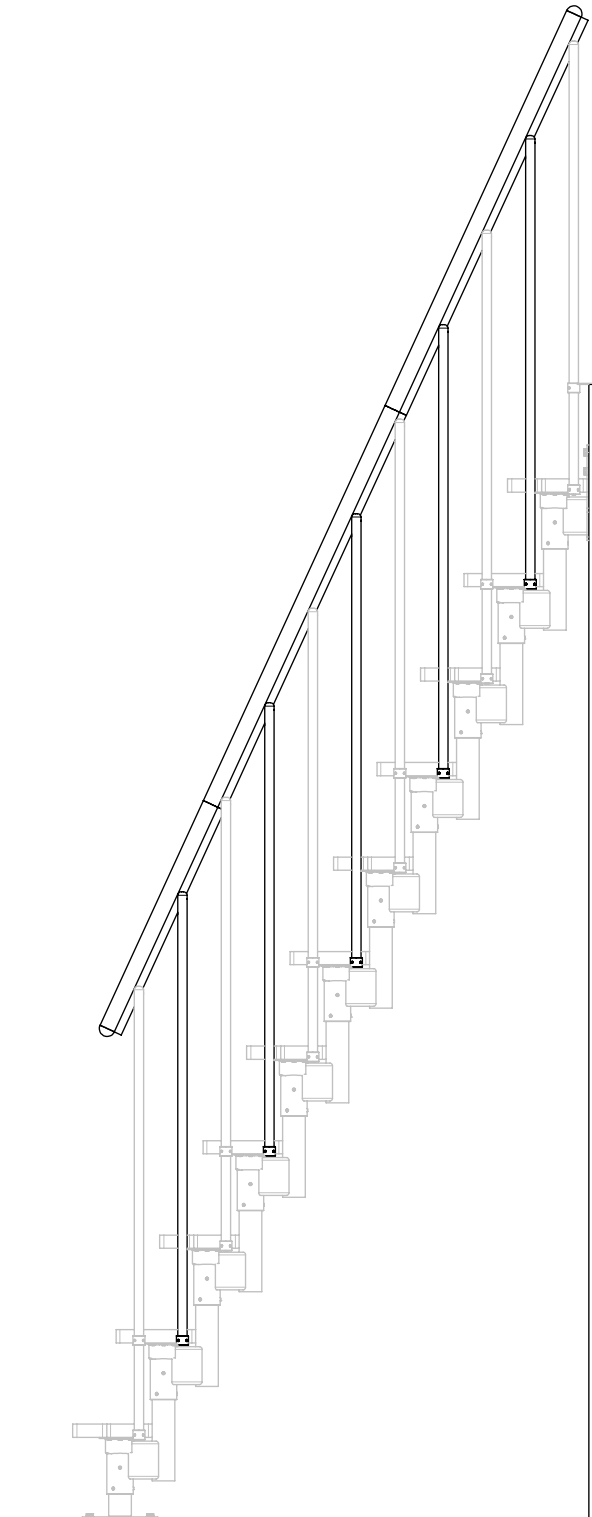

DOLLE®

MIDDLE BALUSTER

ATLANTA & DALLAS

**INSTRUCTION / MONTAGEANLEITUNG
INSTRUKTION / INSTRUCCION / INSTRUKCJA**

SOGEM®

PART OF DOLLE GROUP

ATLANTA
x 1

DALLAS
x 2

Tools not included!
Werkzeuge nicht enthalten!
Gereedschap niet inbegrepen!
Outils non inclus!
Værktøj ikke inkluderet!

2,5 mm
3 mm

TX30

ATLANTA

L

R

DALLAS

L

R

53mm
53mm

6

7