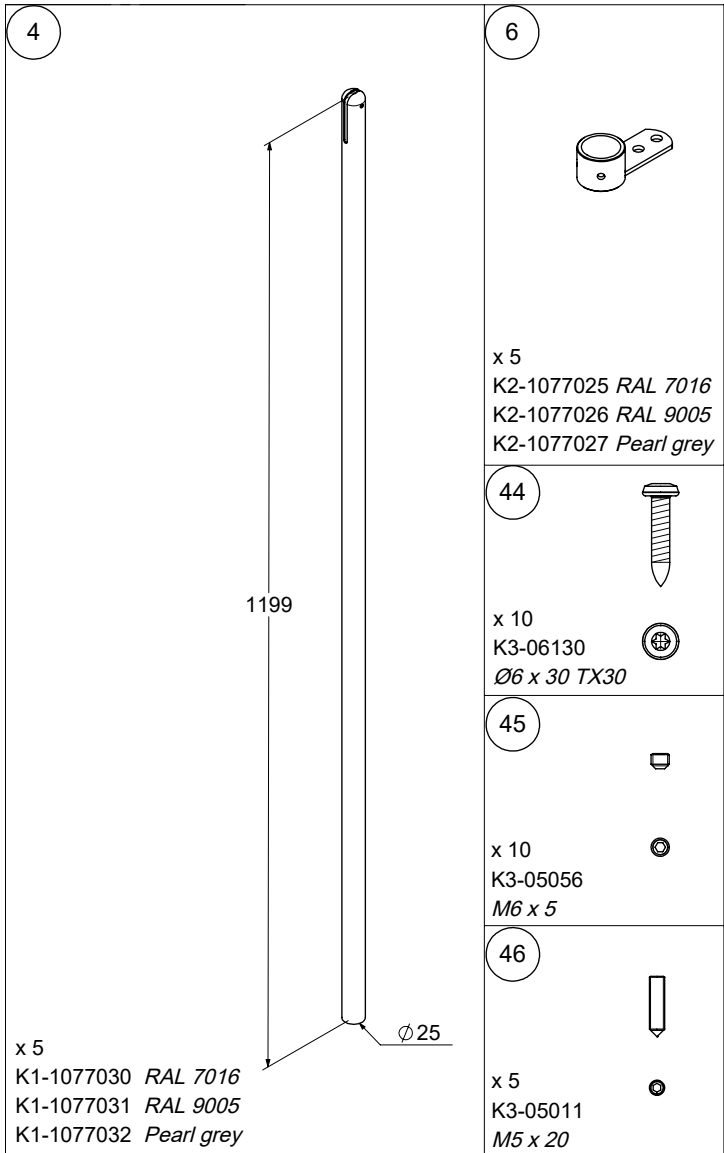

DOLLE®

MIDDLE BALUSTER

ATLANTA & DALLAS

**INSTRUCTION / MONTAGEANLEITUNG
INSTRUKTION / INSTRUCCION / INSTRUKCJA**

SOGEM®

PART OF DOLLE GROUP

ATLANTA
x 1

DALLAS
x 2

Tools not included!
Werkzeuge nicht enthalten!
Gereedschap niet inbegrepen!
Outils non inclus!
Værktøj ikke inkluderet!

2,5 mm
3 mm

TX30

ATLANTA

L

R

DALLAS

L

R

53mm
53mm

6

7