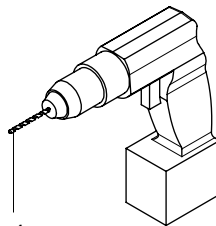

DOLLE®

MIDDLE BALUSTER

ATLANTA & DALLAS

**INSTRUCTION / MONTAGEANLEITUNG
INSTRUKTION / INSTRUCCION / INSTRUKCJA**

SOGEM®

PART OF DOLLE GROUP

ATLANTA
x 1

DALLAS
x 2

Tools not included!
Werkzeuge nicht enthalten!
Gereedschap niet inbegrepen!
Outils non inclus!
Værktøj ikke inkluderet!

2,5 mm
3 mm

TX30

ATLANTA

L

R

DALLAS

L

R

53mm
53mm

6

7