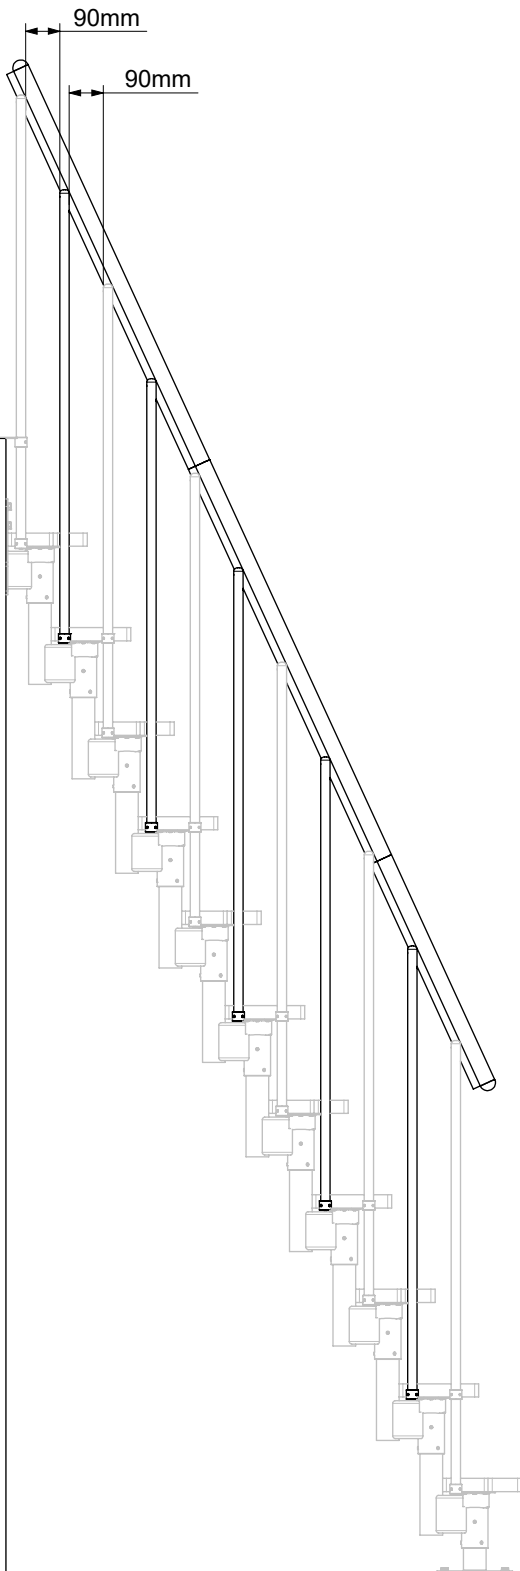

DOLLE®

MIDDLE BALUSTER

ATLANTA & DALLAS

**INSTRUCTION / MONTAGEANLEITUNG
INSTRUKTION / INSTRUCCION / INSTRUKCJA**

SOGEM®

PART OF DOLLE GROUP

ATLANTA
x 1

DALLAS
x 2

Tools not included!
Werkzeuge nicht enthalten!
Gereedschap niet inbegrepen!
Outils non inclus!
Værktøj ikke inkluderet!

2,5 mm
3 mm

TX30

ATLANTA

L

R

DALLAS

L

R

53mm
53mm

6

7