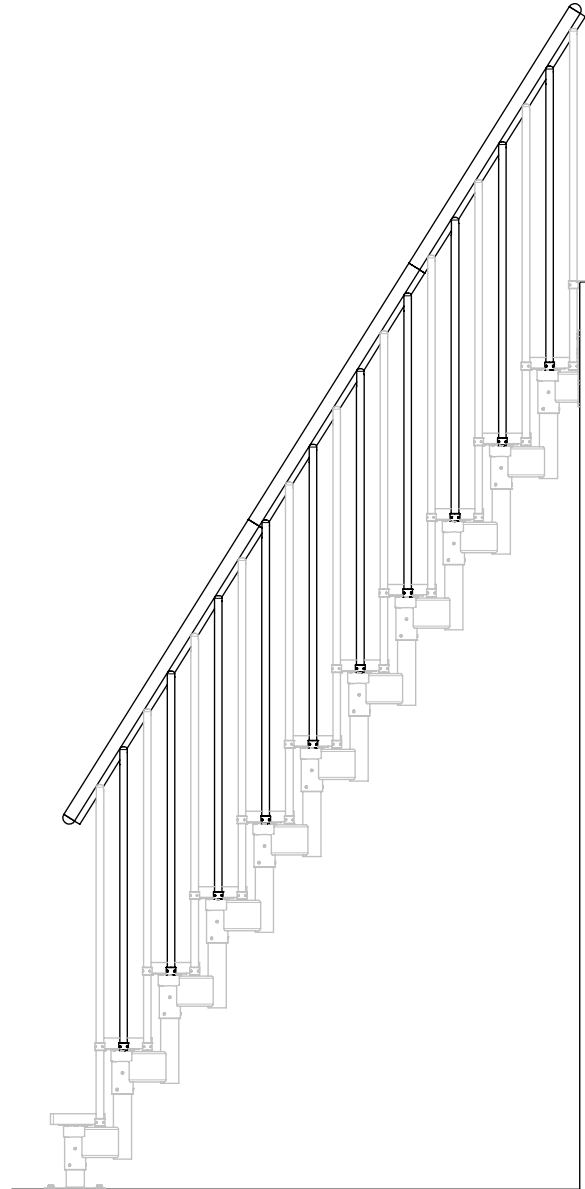

DOLLE®

MIDDLE BALUSTER

ATLANTA & DALLAS

**INSTRUCTION / MONTAGEANLEITUNG
INSTRUKTION / INSTRUCCION / INSTRUKCJA**

SOGEM®

PART OF DOLLE GROUP

ATLANTA
x 1

DALLAS
x 2

Tools not included!
Werkzeuge nicht enthalten!
Gereedschap niet inbegrepen!
Outils non inclus!
Værktøj ikke inkluderet!

2,5 mm
3 mm

TX30

ATLANTA

L

R

DALLAS

L

R

53mm
53mm

6

7