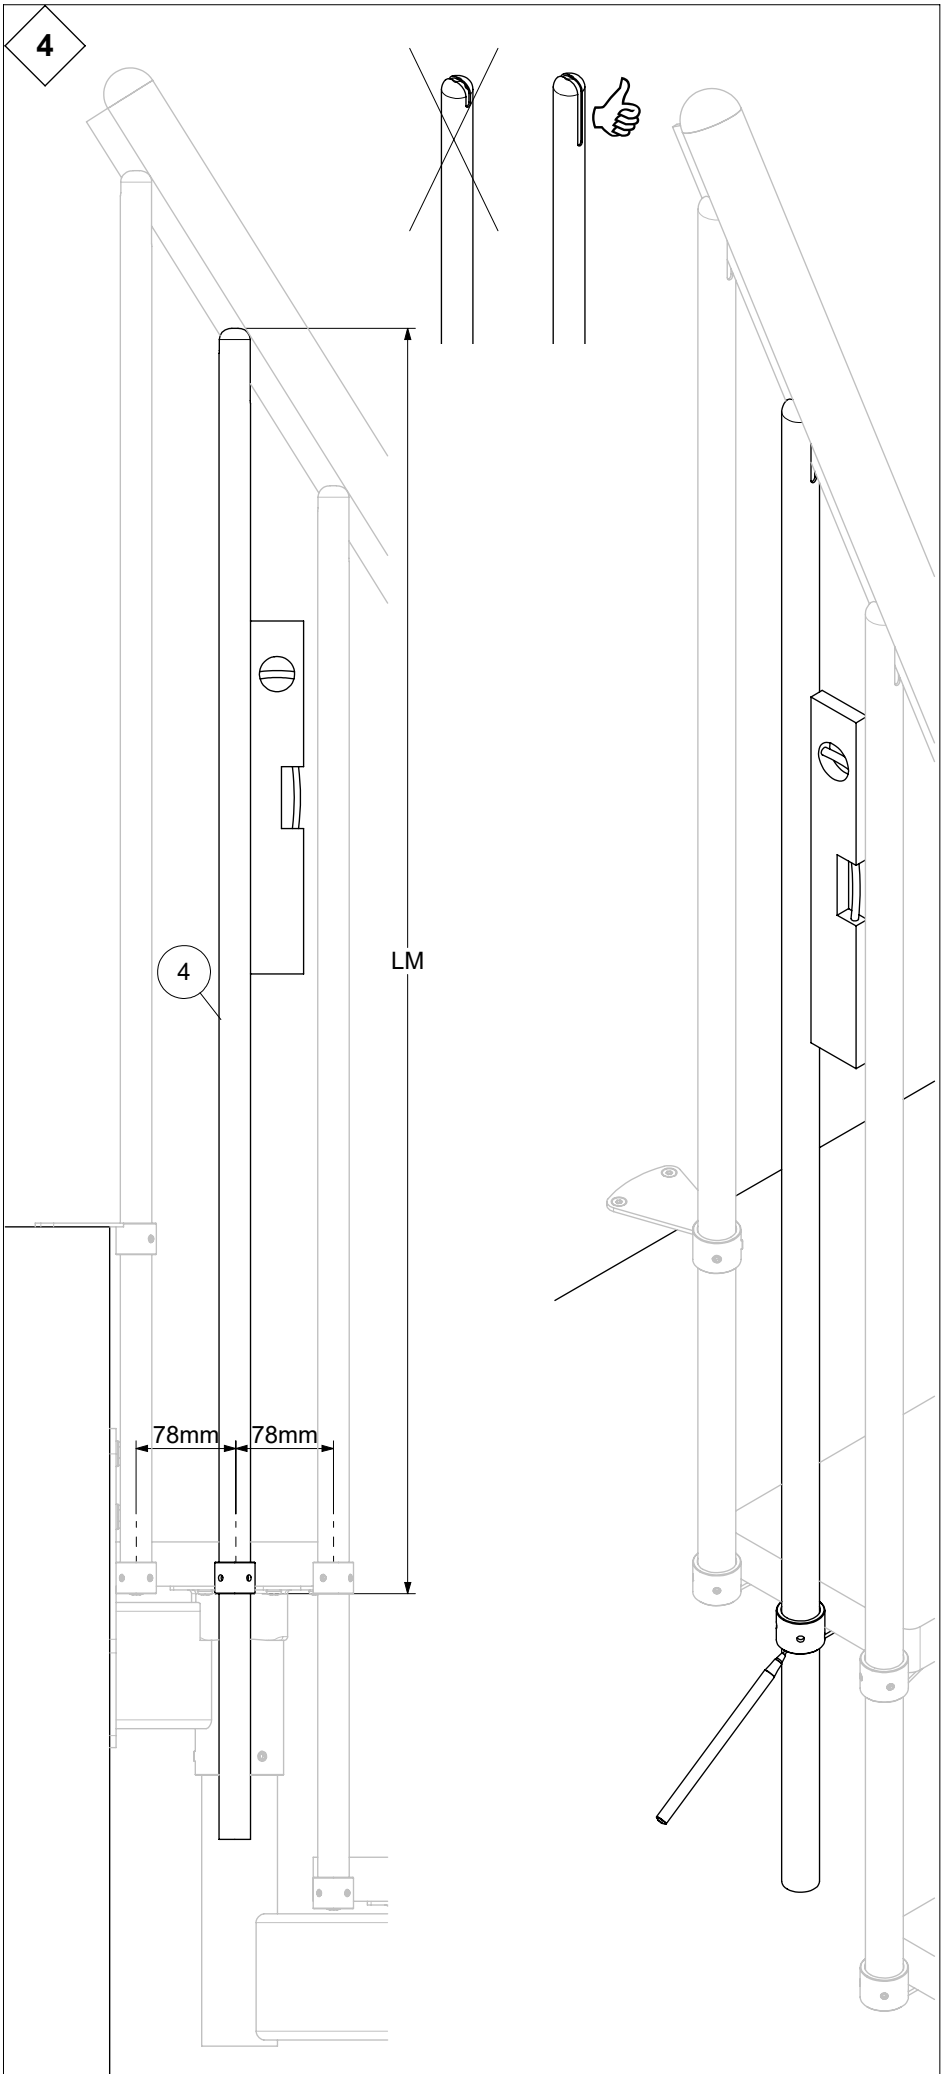

DOLLE®

MIDDLE BALUSTER

ATLANTA & DALLAS

**INSTRUCTION / MONTAGEANLEITUNG
INSTRUKTION / INSTRUCCION / INSTRUKCJA**

SOGEM®

PART OF DOLLE GROUP

ATLANTA
x 1

DALLAS
x 2

R

53mm
53mm

6

7