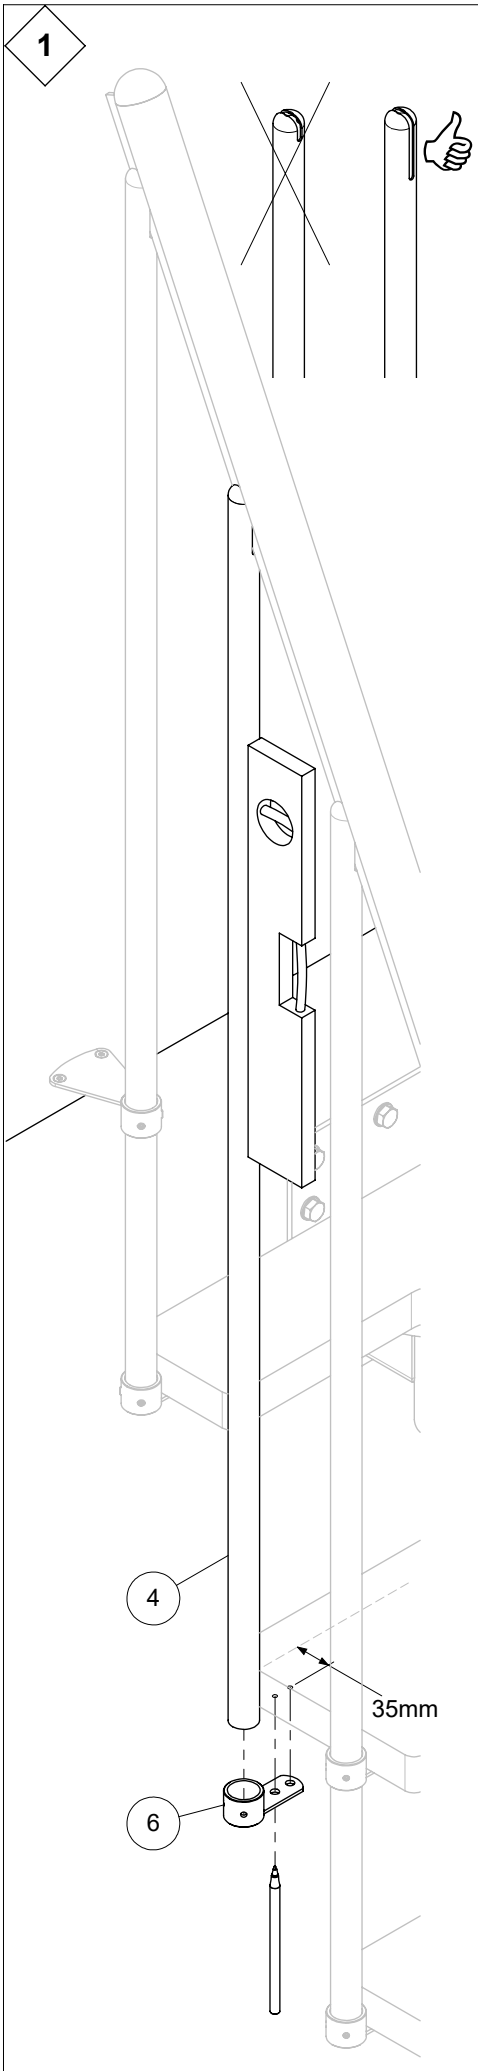

DOLLE®

MIDDLE BALUSTER

ATLANTA & DALLAS

**INSTRUCTION / MONTAGEANLEITUNG
INSTRUKTION / INSTRUCCION / INSTRUKCJA**

SOGEM®

PART OF DOLLE GROUP

ATLANTA
x 1

DALLAS
x 2

Tools not included!
Werkzeuge nicht enthalten!
Gereedschap niet inbegrepen!
Outils non inclus!
Værktøj ikke inkluderet!

2,5 mm
3 mm

TX30

ATLANTA

L

R

DALLAS

L

R

53mm
53mm

6

7