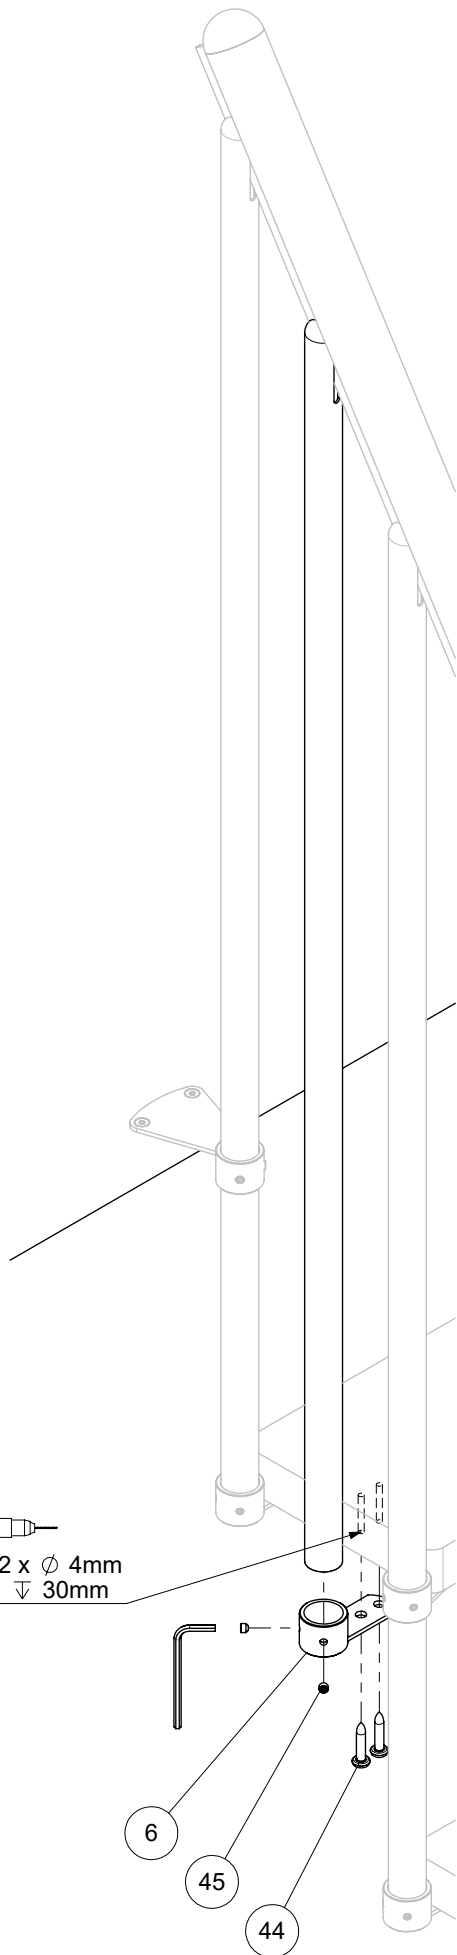

DOLLE®

MIDDLE BALUSTER

ATLANTA & DALLAS

**INSTRUCTION / MONTAGEANLEITUNG
INSTRUKTION / INSTRUCCION / INSTRUKCJA**

SOGEM®

PART OF DOLLE GROUP

ATLANTA
x 1

DALLAS
x 2

Tools not included!
Werkzeuge nicht enthalten!
Gereedschap niet inbegrepen!
Outils non inclus!
Værktøj ikke inkluderet!

2,5 mm
3 mm

TX30

ATLANTA

L

R

DALLAS

L

R

53mm
53mm

6

7