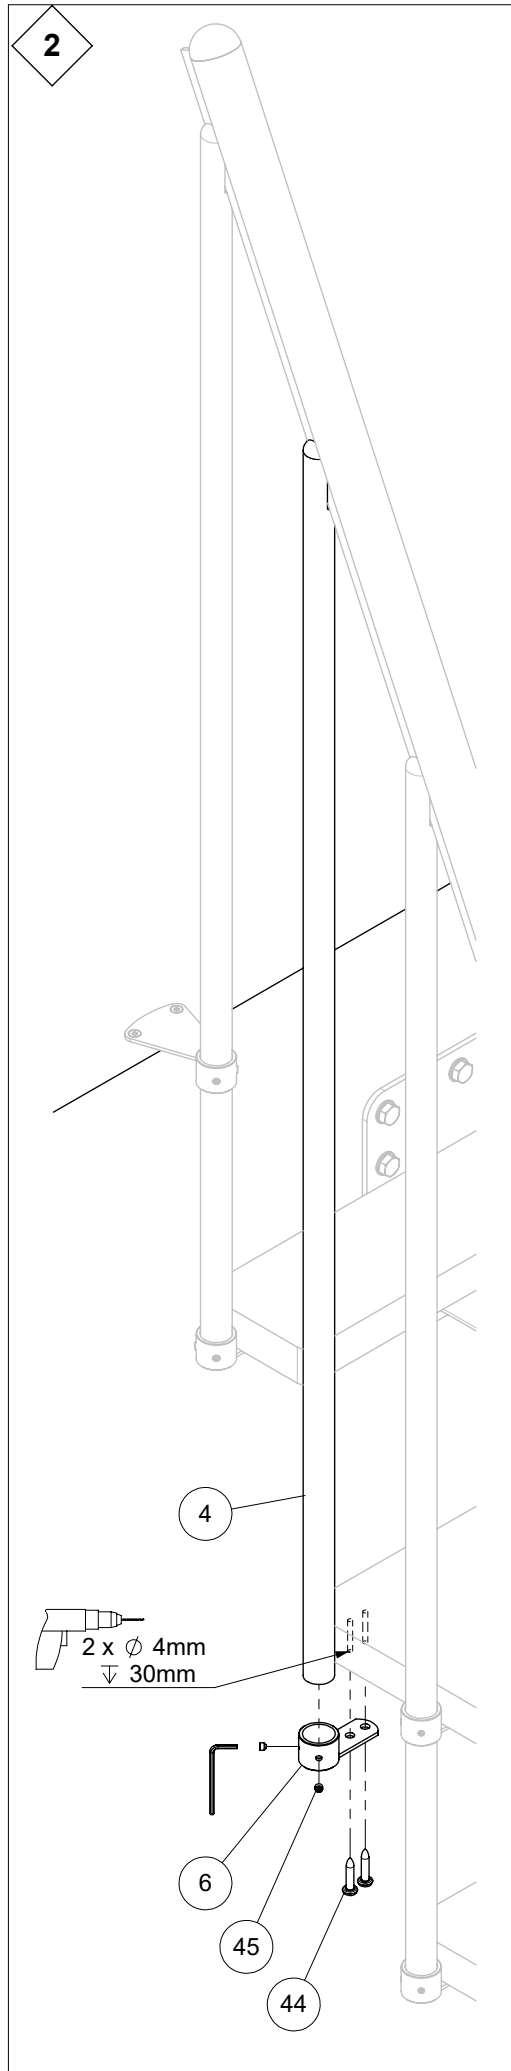

DOLLE®

MIDDLE BALUSTER

ATLANTA & DALLAS

**INSTRUCTION / MONTAGEANLEITUNG
INSTRUKTION / INSTRUCCION / INSTRUKCJA**

SOGEM®

PART OF DOLLE GROUP

ATLANTA
x 1

DALLAS
x 2

Tools not included!
Werkzeuge nicht enthalten!
Gereedschap niet inbegrepen!
Outils non inclus!
Værktøj ikke inkluderet!

2,5 mm
3 mm

TX30

ATLANTA

L

R

DALLAS

L

R

53mm
53mm

6

7