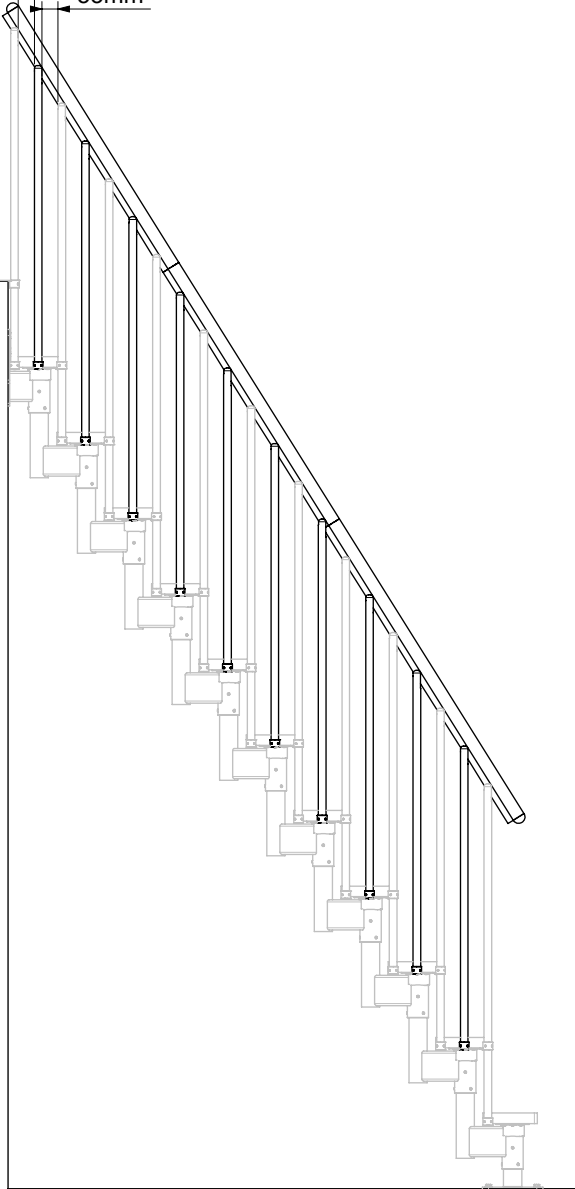

DOLLE®

MIDDLE BALUSTER

ATLANTA & DALLAS

**INSTRUCTION / MONTAGEANLEITUNG
INSTRUKTION / INSTRUCCION / INSTRUKCJA**

SOGEM®

PART OF DOLLE GROUP

ATLANTA
x 1

DALLAS
x 2

Tools not included!
Werkzeuge nicht enthalten!
Gereedschap niet inbegrepen!
Outils non inclus!
Værktøj ikke inkluderet!

2,5 mm
3 mm

TX30

ATLANTA

L

R

DALLAS

L

R

53mm
53mm

6

7